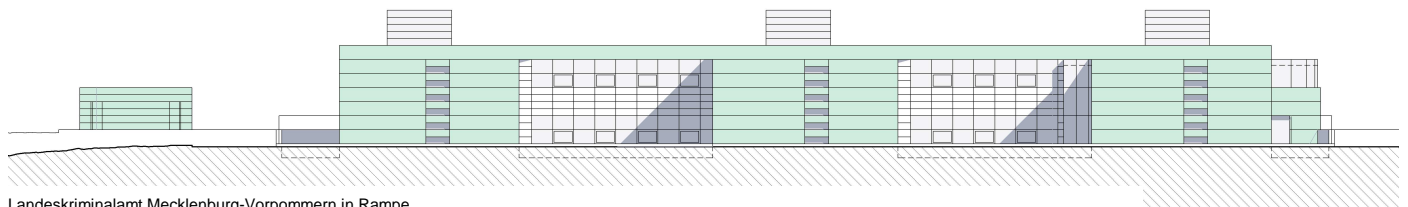

Landeskriminalamt Mecklenburg-Vorpommern in Rampe